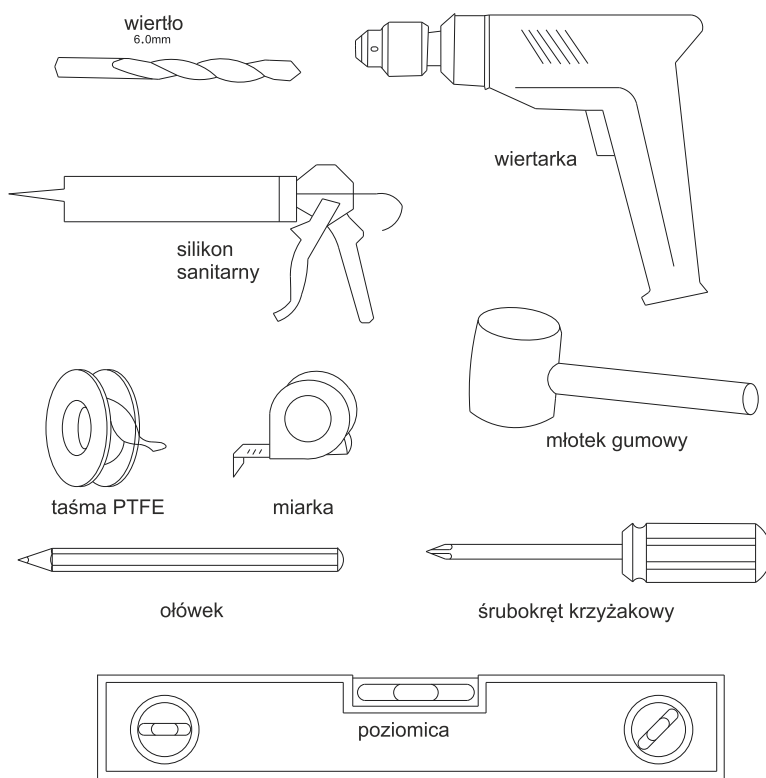

1. Uwagi dotyczące montażu

Przed rozpoczęciem montażu prosimy sprawdzić czy wszystkie elementy zawarte w instrukcji znajdują się w opakowaniu oraz czy nie są uszkodzone. W przypadku uszkodzeń lub braków prosimy o pilny kontakt ze sprzedawcą.

UWAGA: NIE MONTOWAĆ ELEMENTÓW USZKODZONYCH

1. Przed rozpoczęciem montażu proszę zapoznać się z instrukcją, proszę sprawdzić czy ma się wymagane narzędzia i elementy składowe kabiny. Należy postępować zgodnie z instrukcją.
2. Proszę nie używać ostrych ani twardych narzędzi podczas montażu, aby uniknąć uszkodzenia szyb. W razie potrzeby należy użyć gumowego młotka.

2. Potrzebne narzędzia (nie ma w zestawie):

3. UWAGA!

1. Osoby, które czują się słabo lub są po spożyciu alkoholu nie powinny korzystać z kabiny.
2. Osoby cierpiące na choroby serca i wysokie ciśnienie powinny być szczególnie ostrożne w czasie korzystania z kabiny.
3. Dzieci i osoby starsze powinny korzystać z kabiny pod nadzorem osób dorosłych.
4. Proszę zachować szczególną ostrożność w czasie wchodzenia i wychodzenia z kabiny. Aby uniknąć uszkodzeń kabiny i utraty równowagi proszę nie opierać się o ścianę.
5. Czas kąpieli proszę dostosowywać do samopoczucia.
6. Zabrania się odkręcania jedynie wody gorącej w czasie dostosowywania temperatury wody.
7. Zabrania się palić w kabinie.

4. Czyszczenie i konserwacja

1. Codziennie czyszczenie może być wykonywane za pomocą zwykłych środków czystości i miękkiej szmatki. Nie wskazane jest używanie środków bazujących na acetonie i amoniaku.
2. Zacieki mogą być usuwane przy pomocy octu.
3. Po czyszczeniu proszę zostawić drzwi otwarte, aby szybciej wyschły.