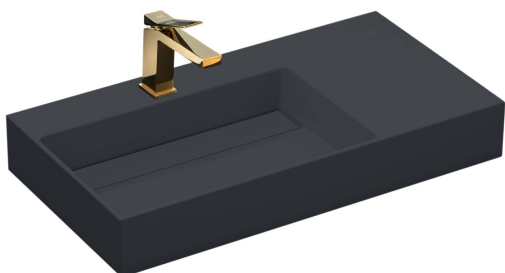

UMYWALKA KONGLOMERATOWA ARCHI 90 GREY MATT - NABLATOWA

Kod produktu	REA-U4304
Kod EAN	5906366005824
Materiał	Konglomerat
Kolor	Szary mat
Rozmiar	895x480x130 mm
Otwór na baterię	Tak
Otwór przelewowy	Nie
Gwarancja	24 miesiące

Prezentujemy Państwu piękną, niezwykle funkcjonalną i nowoczesną umywalkę. Jest to produkt, który w doskonały sposób wypełni Państwa przestrzeń łazienkową zachowując nienaganny wygląd i estetykę wnętrza. Umywalka wykonana jest z wysokiej jakości konglomeratu w pięknym kolorze. Umywalkę można podwiesić bądź zamontować bezpośrednio na blacie. Opis został automatycznie skrócony na potrzeby wydruku